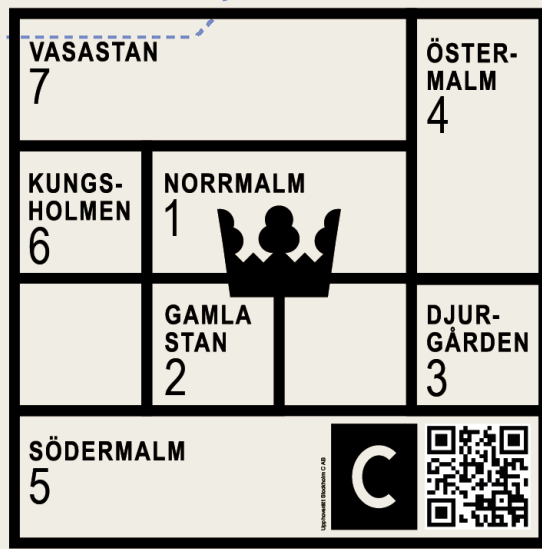

# STHLM C

SJU KRONOR

- 1 Bibliotekstan
- 2 Brunogallerian
- 3 Gallerian
- 4 Mood Stockholm
- 5 NK
- 6 PK-huset
- 7 Ringen
- 8 Skrapan
- 9 Sturegallerian
- 10 Västermalms-gallerian