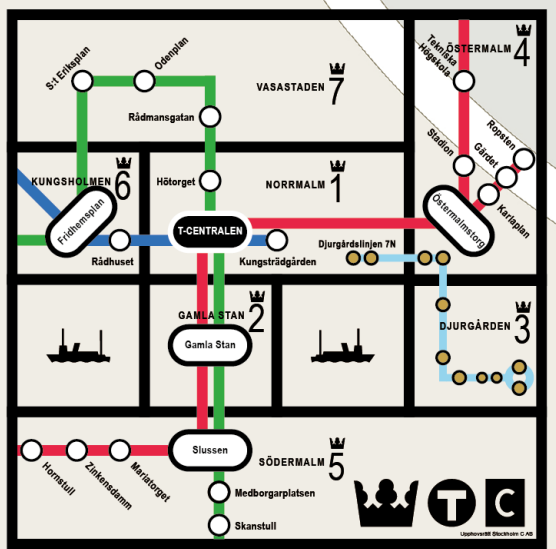

# STHLM C

SJU KRONOR

- 1 Bibliotekstan
- 2 Brunogallerian
- 3 Gallerian
- 4 Mood Stockholm
- 5 NK
- 6 PK-huset
- 7 Ringen
- 8 Skrapan
- 9 Sturegallerian
- 10 Västermalms-gallerian